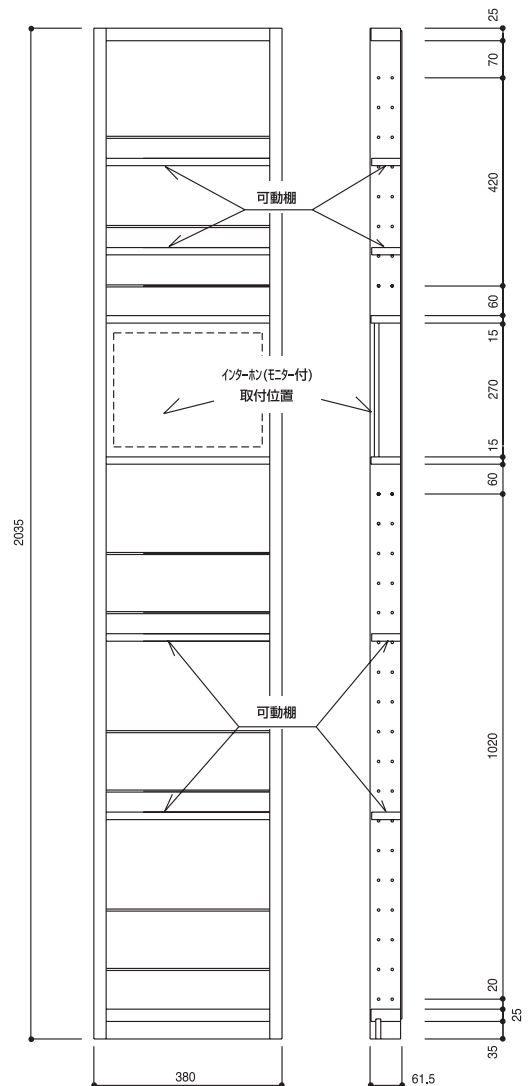

ウォールラック

ビルトインタイプで省スペース。雑誌や小物などをすっきり置ける収納棚。

マンションのリビングやダイニングの壁を利用した収納棚“ウォールラック”。

造作壁に埋め込める薄型設計のため、場所をとらずに小物や雑誌・新聞などをすっきり収納、また飾り棚として利用できます。

限られたスペースの有効利用、多目的利用に最適で、インテリアも高い収納棚です。

ホームページ
<https://www.haseko-hfs.co.jp>