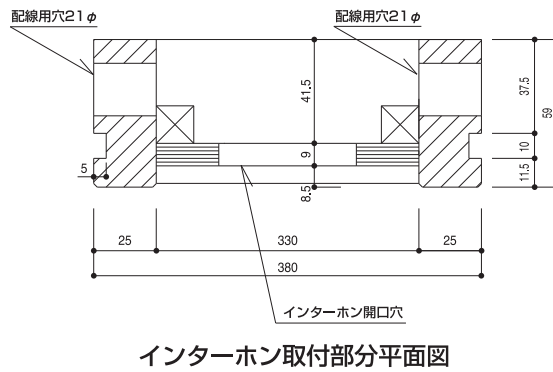

ウォールラック

ビルトインタイプで省スペース。雑誌や小物などをすっきり置ける収納棚。

マンションのリビングやダイニングの壁を利用した収納棚“ウォールラック”。

造作壁に埋め込める薄型設計のため、場所をとらずに小物や雑誌・新聞などをすっきり収納、また飾り棚として利用できます。

限られたスペースの有効利用、多目的利用に最適で、インテリアも高い収納棚です。

ホームページ
<https://www.haseko-hfs.co.jp>