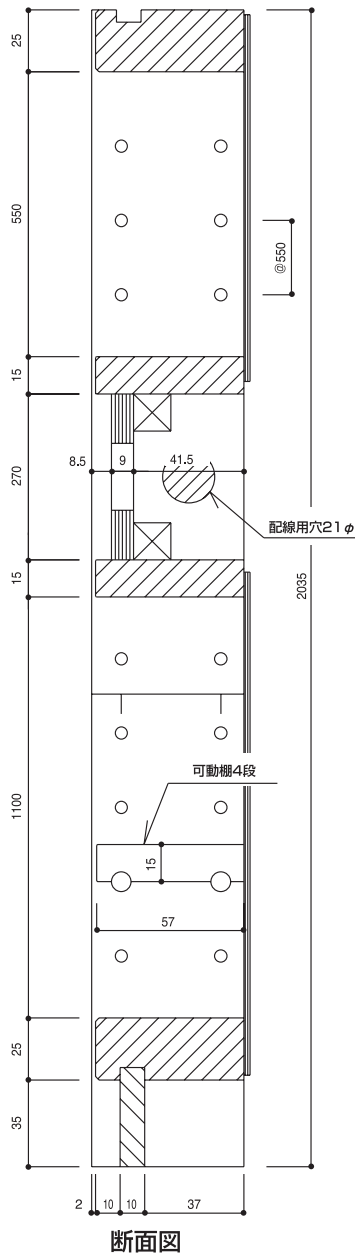

ウォールラック

ビルトインタイプで省スペース。雑誌や小物などをすっきり置ける収納棚。

マンションのリビングやダイニングの壁を利用した収納棚“ウォールラック”。

造作壁に埋め込める薄型設計のため、場所をとらずに小物や雑誌・新聞などをすっきり収納、また飾り棚として利用できます。

限られたスペースの有効利用、多目的利用に最適で、インテリアも高い収納棚です。

ホームページ
<https://www.haseko-hfs.co.jp>