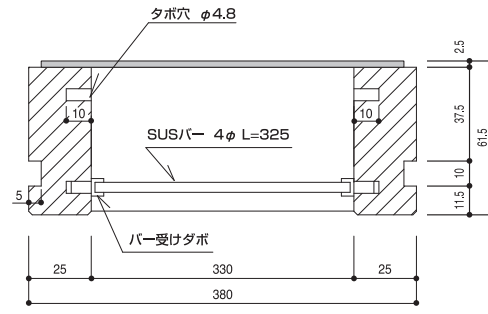

ウォールラック

ビルトインタイプで省スペース。雑誌や小物などをすっきり置ける収納棚。

マンションのリビングやダイニングの壁を利用した収納棚“ウォールラック”。

造作壁に埋め込める薄型設計のため、場所をとらずに小物や雑誌・新聞などをすっきり収納、また飾り棚として利用できます。

限られたスペースの有効利用、多目的利用に最適で、インテリアも高い収納棚です。

ホームページ
<https://www.haseko-hfs.co.jp>