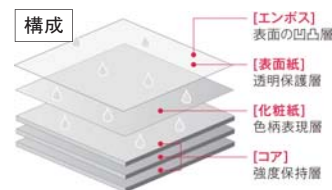

FAUCET

KM5311TV12
KVK

- シングルレバー混合水栓(吐水口回転規制120°)
- 指のかけやすいユニバーサルデザインハンドル

DOOR & HANDLE & WORK TOP

カウンターと扉柄のコーディネート提案!

※キャビネット色と台輪色はホワイト・ダークの2色からセレクトしていただけます。

【扉・カウンター】

アイカ工業
『メラミン化粧板』よりセルサスと表記のみお選びください。

〈ライン引手〉
TLHK-00 フォリス標準品

Option

〈タオル掛け〉
HK-TL02
シルバー

RAIL

小引出しを除く引出しに、ゆっくり静かに閉まるソフトクロージング機能付き