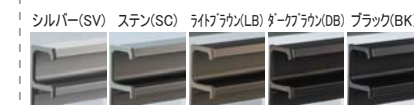

FAUCET

KM5311TV12
KVK

- シングルレバー混合水栓(吐水口回転規制120°)
- 指のかけやすいユニバーサルデザインハンドル

DOOR & HANDLE & WORK TOP

カウンターと扉柄のコーディネート提案!

※キャビネット色と台輪色はホワイト・ダークの2色からセレクトしていただけます。

【扉・カウンター】

アイカ工業
『メラミン化粧板』よりセルサスと表記のみお選びください。

〈ライン引手〉
TLHK-00 フォリス標準品

Option

〈タオル掛け〉
HK-TL02
シルバー

RAIL

小引出しを除く引出しに、ゆっくり静かに閉まるソフトクロージング機能付き