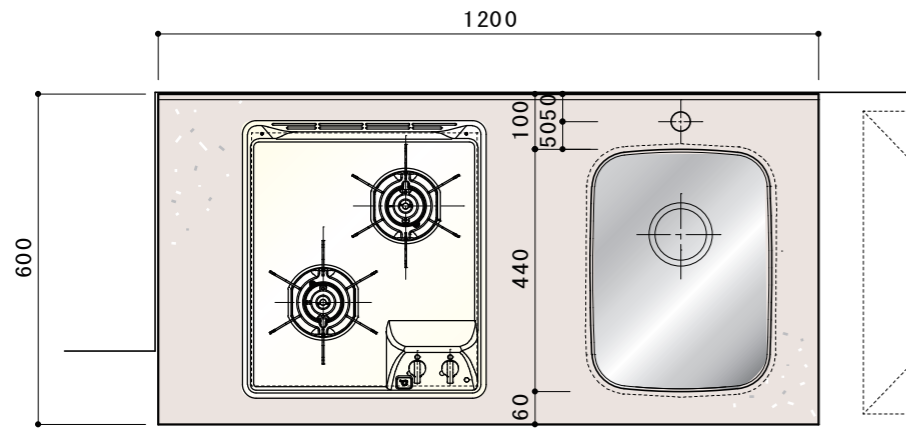

豊富な色柄の組み合わせで キッチン・収納・建具をトータルコーディネート。賃貸や狭小物件など様々なスタイルに対応出来るコンパクトシリーズのキッチンです。

COMPACT KITCHIN / L1200

CABINET

□シンク下キャビネット  
片開き扉で8°-sを  
無駄なく使えます。

□コンロ下キャビネット  
鍋やボトルなど取り出し  
易い引出し形状です。

- 熱や汚れに強い人工大理石カウンター
- 木目を強調した家具調のしつらえ
- 掃除がしやすく衛生的
- 一人暮らしに丁度良い機器サイズ

<扉一体型手掛け>

キャビネットの扉の形状  
は引手やツマミのない扉  
一体型手掛け

DOOR

メラミンタイプ  
(左右R・上下木口貼り)

- アイカ工業『メラミン化粧板』よりセルサス、アイカラビアン、アイカメラミン、カラーフィット、カラーシステム(H品番のみ) よりお選びください。
- イビケン『IBITICO メラミン化粧板』見本帳より

COUNTER

キッチンに温かみをプラスするポリエステル系人工大理石  
(エクゼリーシリーズ)

- SUS304アンダーシンク

KITCHIN FAUCET

KM5311T-V8  
KVK

- シングルレバー混合水栓  
(吐水口回転規制80°)
- 指のかけやすいユニバーサル  
デザインハンドル