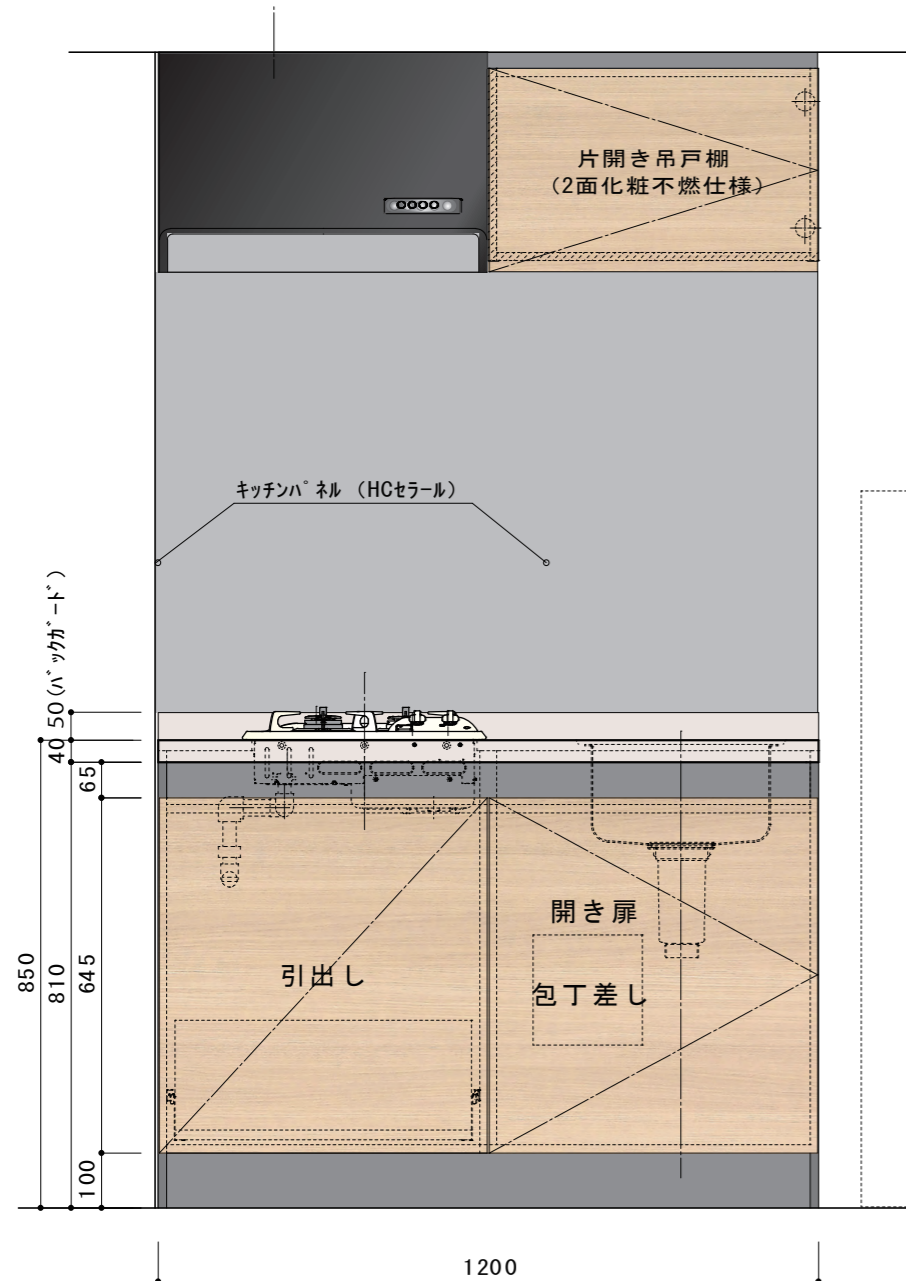

豊富な色柄の組み合わせで キッチン・収納・建具をトータルコーディネート。賃貸や狭小物件など様々なスタイルに対応出来るコンパクトシリーズのキッチンです。

COMPACT KITCHIN / L1200

CABINET

□シンク下キャビネット  
片開き扉で8°-sを  
無駄なく使えます。

□コンロ下キャビネット  
鍋やボトルなど取り出し  
易い引出し形状です。

- 熱や汚れに強い人工大理石カウンター
- 木目を強調した家具調のしつらえ
- 掃除がしやすく衛生的
- 一人暮らしに丁度良い機器サイズ

<扉一体型手掛け>

キャビネットの扉の形状  
は引手やツマミのない扉  
一体型手掛け

DOOR

メラミンタイプ  
(左右R・上下木口貼り)

- アイカ工業『メラミン化粧板』よりセルサス、アイカラビアン、アイカメラミン、カラーフィット、カラーシステム(H品番のみ) よりお選びください。
- イビケン『IBITICO メラミン化粧板』見本帳より

COUNTER

キッチンに温かみをプラスするポリエステル系人工大理石  
(エクゼリーシリーズ)

- SUS304アンダーシンク

KITCHIN FAUCET

KM5311T-V8  
KVK

- シングルレバー混合水栓  
(吐水口回転規制80°)
- 指のかけやすいユニバーサル  
デザインハンドル