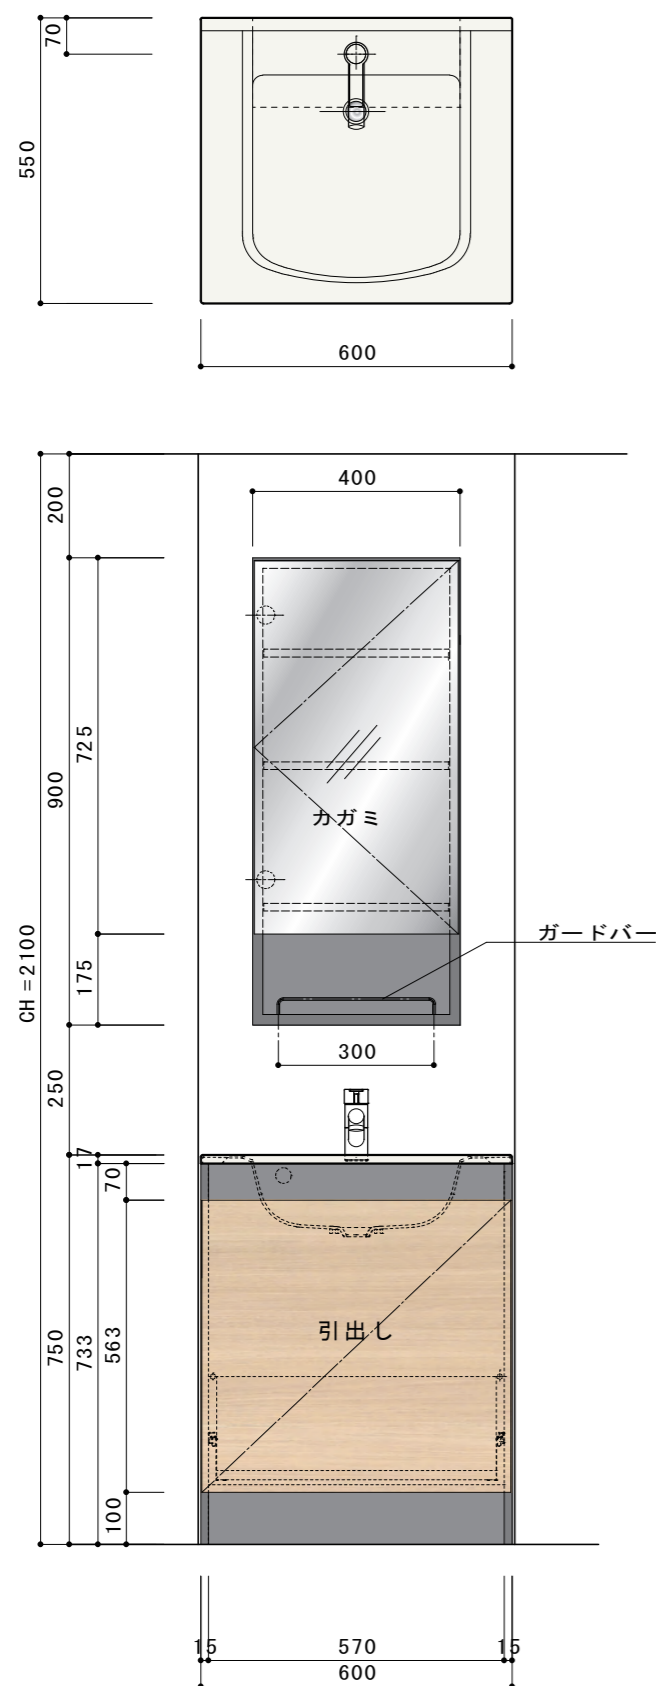

豊富な色柄の組み合わせで 洗面・収納・建具をトータルコーディネート。賃貸や狭小物件など様々なスタイルに対応出来るコンパクトシリーズの洗面化粧台です。

COMPACT WASHBASIN / L600

CABINET

□ミラーキャビネット
化粧小物や洗面の小物を鏡裏に収納。
落下防止バー付きのOPEN
下段棚に取り出しやすいものを置けます。

□ボウルキャビネット
深型の引出し形状で洗剤ボトルや
バケツや花瓶など背の高いもの、
リネン庫かわりのタオルなど自由
にしまえます。

- コンパクトサイズでも
洗剤や小物をたっぷり収納出来ます。
- 家具調のスタイリッシュデザイン。

キッチン・洗面共通

ホワイト

ダーク

※キャビネットの色はホワイト、ダークの2色からセレクトしていただけます。(ミラーボックスはベースキャビネット色連動。)

FAUCET

K475NJV-1-13
SANEI
シングルレバー混合水栓

COUNTER&BOWL