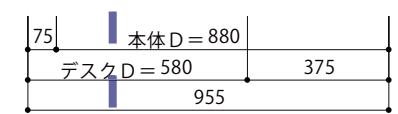

片付け不要でそのままベッドに。子供部屋、ワンルームマンション、学生寮などに最適

□ デスクベッド トールタイプ

デスクと  
ベッド  
1台2役

簡単操作で  
デスクとベッドを  
切り替えられます。

ベーシック機能のみ備えたロータイプもあります。

□ デスクベッド ロータイプ