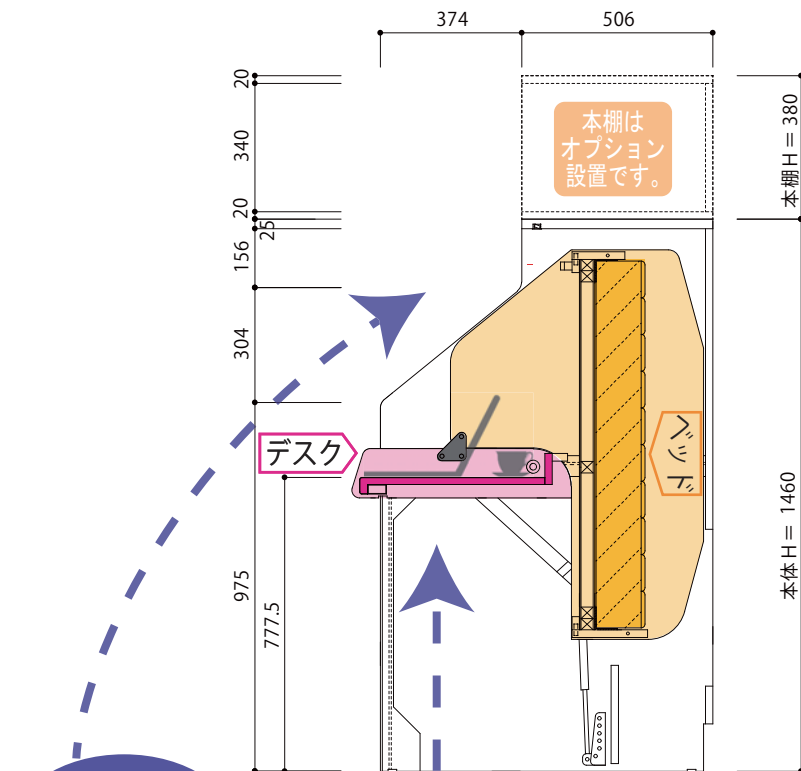

片付け不要でそのままベッドに。子供部屋、ワンルームマンション、学生寮などに最適

□ デスクベッド トールタイプ

デスクと  
ベッド  
1台2役

簡単操作で  
デスクとベッドを  
切り替えられます。

ベーシック機能のみ備えたロータイプもあります。

□ デスクベッド ロータイプ