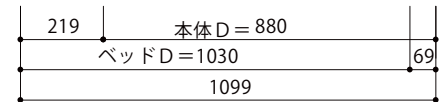

片付け不要でそのままベッドに。子供部屋、ワンルームマンション、学生寮などに最適

□ デスクベッド トールタイプ

デスクと  
ベッド  
1台2役

簡単操作で  
デスクとベッドを  
切り替えられます。

ベーシック機能のみ備えたロータイプもあります。

□ デスクベッド ロータイプ