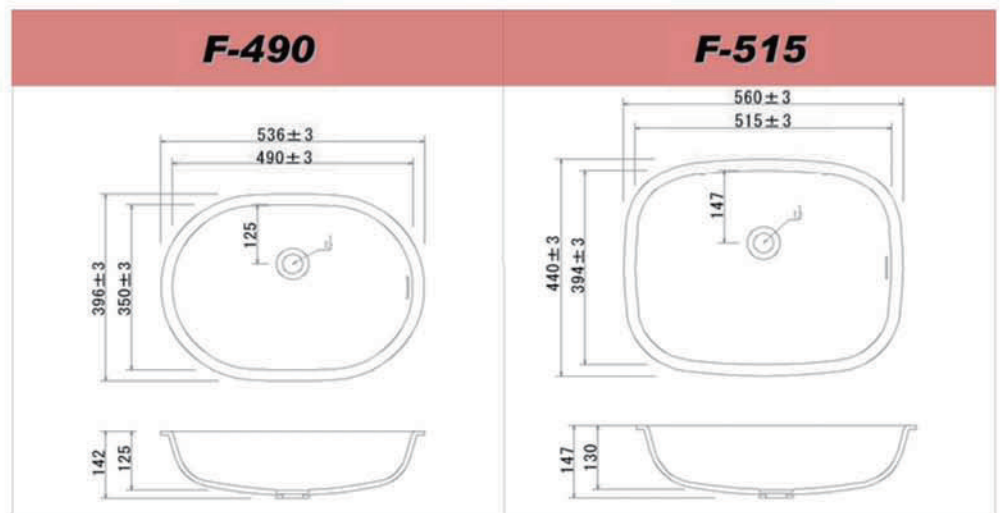

### メリット 3

・従来の陶器製に比べ衝撃に強い、メタクリル人工大理石製

施工例

仕 様		
品番	F-490	F-515
重量	3.8Kg	4.4Kg
ボウル	メタクリル人工大理石 厚9mm	
トラップ	1・1/2 樹脂製 STラップ	
専用固定金物	鋼製(ユニクロメッキ仕上げ)	